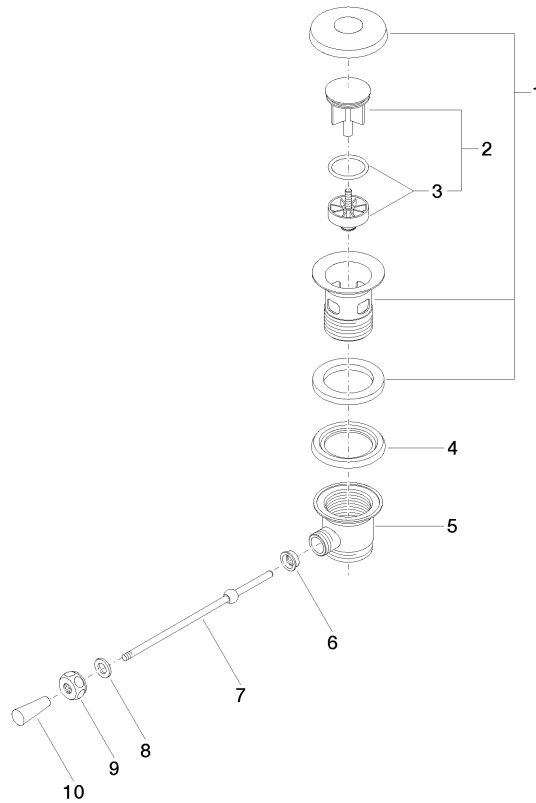

10 300 970

- Länge Kniehebel 185 mm

Nur für Becken mit Überlauf geeignet.

Passt zu: IMO, LULU, MADISON, MEM, TARA, CL.1, LISSÉ, VAIA, META, CYO

	Chrom gebürstet	10 300 970-93
	Chrom	10 300 970-00
	Platin gebürstet	10 300 970-06
	Platin	10 300 970-08
	Messing (23kt Gold)	10 300 970-09
	Dark Chrome	10 300 970-19
	Light Gold	10 300 970-26
	Light Gold gebürstet	10 300 970-27
	Messing gebürstet (23kt Gold)	10 300 970-28
	Schwarz matt	10 300 970-33
	Bronze gebürstet	10 300 970-42
	Champagne gebürstet (22kt Gold)	10 300 970-46
	Champagne (22kt Gold)	10 300 970-47
	Dark Platinum gebürstet	10 300 970-99

10 300 970

10 300 970

Ersatzteile für die
anderen
Oberflächenvarianten
finden Sie hier:
Chrom

Ersatzteilstückliste

Nr.	Artikelnummer	Benennung	Verbaumenge	Lieferzeit
1	90 11 01 026 00-93	Kelch	1	20
2	04 31 20 016 00-93	Stopfen	1	-
Ersatzteil nicht mehr bestellbar, bitte bestellen Sie den Nachfolgeartikel				
3	04 28 10 026 00 90	Zubehoer	1	2
4	09 14 03 025 90	Dichtung	1	2
5	09 11 01 023-93	Kelch	1	20
6	09 14 05 040 90	Dichtung	1	2
7	09 31 09 055-93	Zugstange	1	20
8	09 30 11 049 90	Scheibe	1	2
9	09 23 30 003-93	Mutter	1	20
10	09 20 01 040-93	Griff	1	20