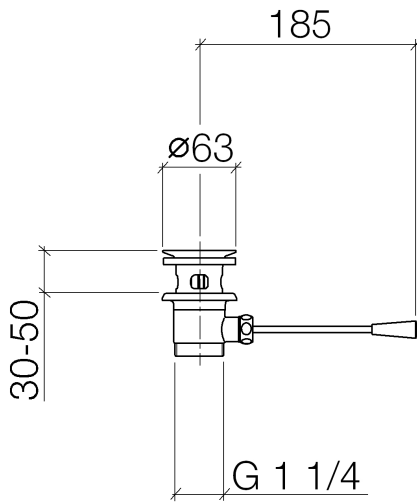

10 300 970

- Länge Kniehebel 185 mm

Nur für Becken mit Überlauf geeignet.

Passt zu: IMO, LULU, MADISON, MEM, TARA, CL.1, LISSÉ, VAIA, META, CYO

	Chrom gebürstet	10 300 970-93
	Chrom	10 300 970-00
	Platin gebürstet	10 300 970-06
	Platin	10 300 970-08
	Messing (23kt Gold)	10 300 970-09
	Dark Chrome	10 300 970-19
	Light Gold	10 300 970-26
	Light Gold gebürstet	10 300 970-27
	Messing gebürstet (23kt Gold)	10 300 970-28
	Schwarz matt	10 300 970-33
	Bronze gebürstet	10 300 970-42
	Champagne gebürstet (22kt Gold)	10 300 970-46
	Champagne (22kt Gold)	10 300 970-47
	Dark Platinum gebürstet	10 300 970-99

10 300 970

10 300 970

Ersatzteile für die
anderen
Oberflächenvarianten
finden Sie hier:
Chrom

Ersatzteilstückliste

Nr.	Artikelnummer	Benennung	Verbaumenge	Lieferzeit
1	90 11 01 026 00-93	Kelch	1	20
2	04 31 20 016 00-93	Stopfen	1	-
Ersatzteil nicht mehr bestellbar, bitte bestellen Sie den Nachfolgeartikel				
3	04 28 10 026 00 90	Zubehoer	1	2
4	09 14 03 025 90	Dichtung	1	2
5	09 11 01 023-93	Kelch	1	20
6	09 14 05 040 90	Dichtung	1	2
7	09 31 09 055-93	Zugstange	1	20
8	09 30 11 049 90	Scheibe	1	2
9	09 23 30 003-93	Mutter	1	20
10	09 20 01 040-93	Griff	1	20